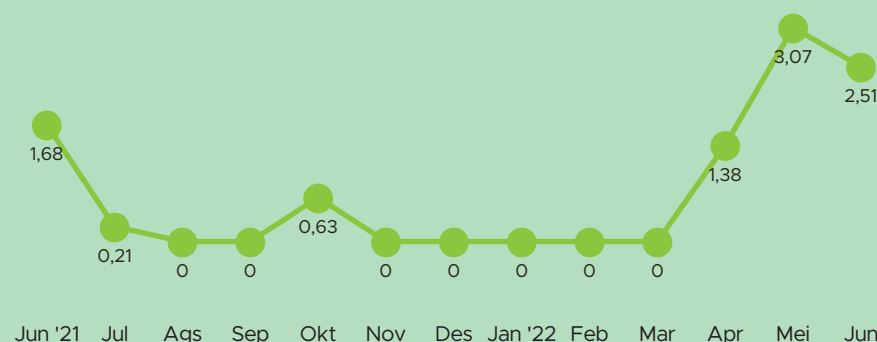

PERKEMBANGAN STATISTIK TRANSPORTASI UDARA KOTA LUBUKLINGGAU JUNI 2022

Berita Resmi Statistik No. 19/08/1674/Th. VIII, 02 Agustus 2022

PENERBANGAN

DATANG **21**
BERANGKAT **21**

PENUMPANG

DATANG **2505**
BERANGKAT **2702**

BARANG

MUAT **0**
BONGKAR **97**

Transportasi Udara Jun 2021 - Jun 2022

**Keberangkatan
Penumpang**
2,702 ribu orang
▼ **31,23%**
Juni terhadap Mei 2022

**Kedatangan
Penumpang**
2,505 ribu orang
▼ **18,30%**
Juni terhadap Mei 2022