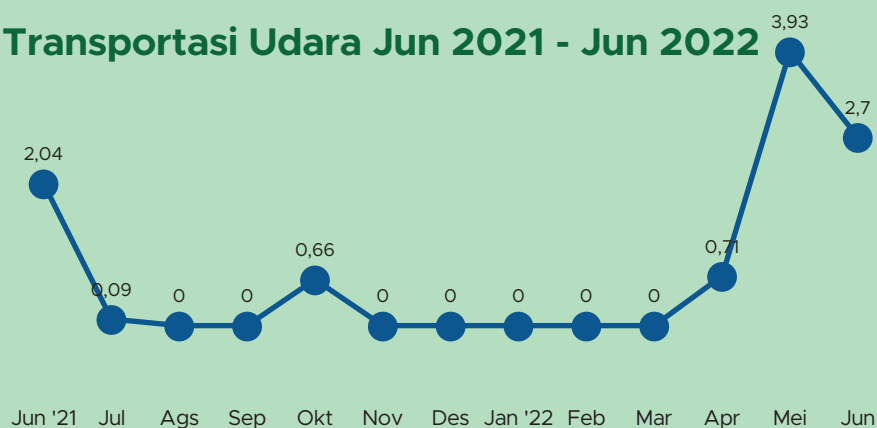

PERKEMBANGAN STATISTIK TRANSPORTASI UDARA KOTA LUBUKLINGGAU JUNI 2022

Berita Resmi Statistik No. 19/08/1674/Th. VIII, 02 Agustus 2022

PENERBANGAN

DATANG **21**
BERANGKAT **21**

PENUMPANG

DATANG **2505**
BERANGKAT **2702**

BARANG

MUAT **0**
BONGKAR **97**

Transportasi Udara Jun 2021 - Jun 2022

**Keberangkatan
Penumpang**
2,702 ribu orang
▼ **31,23%**
Juni terhadap Mei 2022

**Kedatangan
Penumpang**
2,505 ribu orang
▼ **18,30%**
Juni terhadap Mei 2022