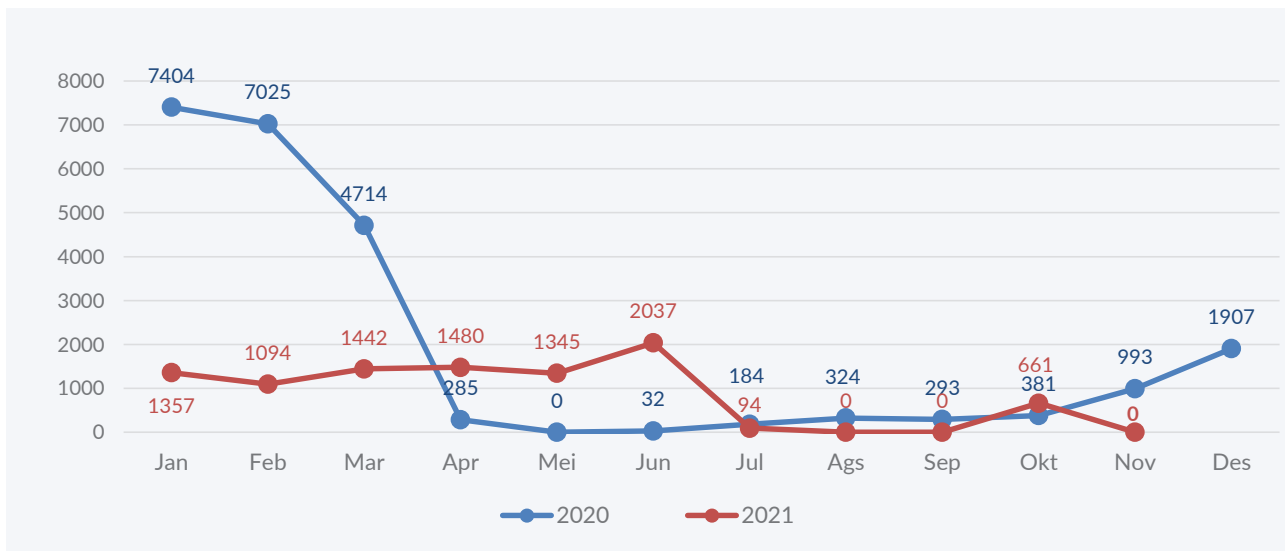

Gambar 1 Perkembangan Keberangkatan Penumpang Bandara Silampari, Tahun 2020-2021 (orang)

2. Kedatangan (Debarkasi)

Pada November 2021, tidak ada penumpang angkutan udara yang datang melalui Bandara Silampari. Jika dibanding bulan Oktober 2021 (630 orang) turun sebesar 100 persen.

Pada periode Januari - November 2021 jumlah seluruh penumpang angkutan udara yang datang melalui Bandara Silampari tercatat sebanyak 8.394 orang atau turun 62,80 persen dibanding periode yang sama tahun 2020 (22.562 orang).

Apabila dilihat dari masing-masing rute perjalanan, penumpang yang datang dari Jakarta (Soekarno-Hatta) ke Lubuklinggau maupun rute yang datang dari Palembang ke Lubuklinggau pada November 2021 tidak ada penerbangan.

Pada November 2021 tidak ada barang yang dibongkar di Bandara Silampari. Jika dibanding Oktober 2021 (18 kilogram) turun sebesar 100 persen.

Sepanjang Januari - November 2021 jumlah keseluruhan barang yang dibongkar mencapai 3.050 kilogram atau turun 90,54 persen dibanding periode yang sama tahun 2020 (32.240 kilogram). Jumlah terbesar barang yang dibongkar pada periode Januari - November 2021 yaitu pada bulan Januari dengan berat 2.840 kilogram.

Apabila dilihat dari masing-masing rute perjalanan, tidak ada barang yang dibongkar dari Jakarta (Soekarno-Hatta) ke Lubuklinggau maupun rute yang datang dari Palembang ke Lubuklinggau pada November 2021.