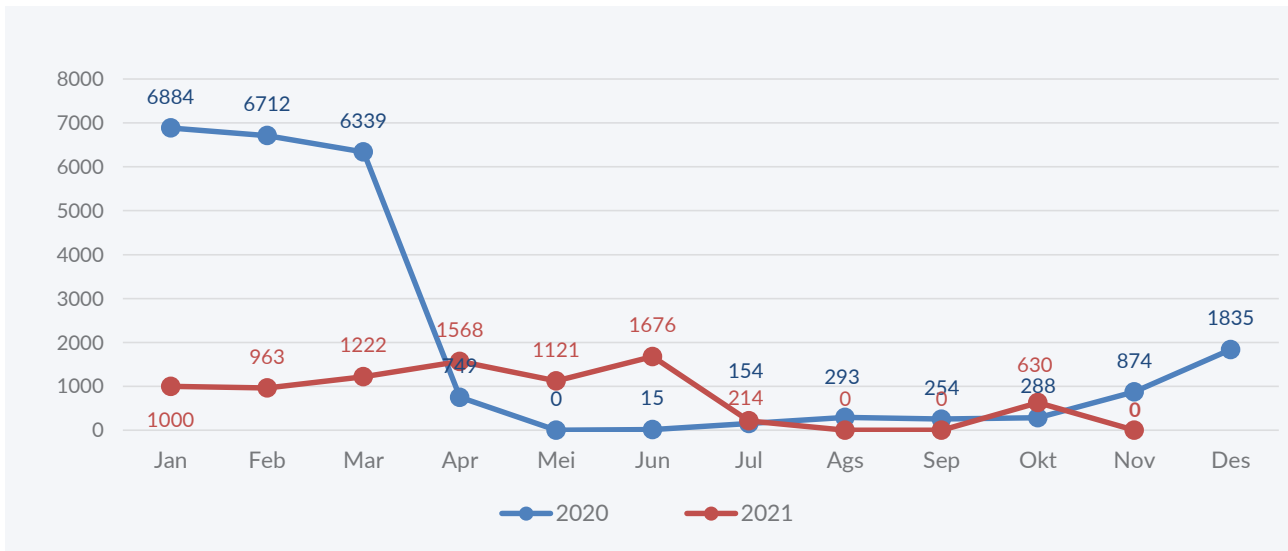

Tabel 3 Jumlah Kedatangan Penerbangan, Kedatangan Penumpang dan Barang yang Dibongkar di Bandara Silampari Kota Lubuklinggau, Periode Januari - November 2021

Bulan	Jumlah Penerbangan (Unit)	Jumlah Penumpang (Orang)	Jumlah Barang Dibongkar (Kg)
(1)	(2)	(3)	(4)
Januari 2021	16	1.000	2.840
Februari 2021	12	963	8
Maret 2021	13	1.222	68
April 2021	17	1.568	53
Mei 2021	14	1.121	24
Juni 2021	22	1.676	39
Juli 2021	2	214	0
Agustus 2021	0	0	0
September 2021	0	0	0
Oktober 2021	7	630	18
November 2021	0	0	0
Jumlah	103	8.394	3.050

Tabel 4 Jumlah Kedatangan Penerbangan, Kedatangan Penumpang dan Barang yang Dibongkar di Bandara Silampari Kota Lubuklinggau Menurut Bandara Tujuan, November 2021

Bandara Asal dan Tujuan	Jumlah Penerbangan (Unit)		Jumlah Penumpang (Orang)		Jumlah Barang Dibongkar (Kg)	
	Oktober 2021	November 2021	Oktober 2021	November 2021	Oktober 2021	November 2021
(1)	(2)	(3)	(4)	(5)	(6)	(7)
Jakarta (CGK)--Silampari (LLJ)	7	0	630	0	18	0
Palembang (PLM)--Silampari (LLJ)	0	0	0	0	0	0
Jumlah	7	0	630	0	18	0

Tabel 5 Jumlah Kunjungan Pesawat Udara, Penumpang, dan Barang Angkutan Udara di Bandara Silampari, Periode 2020 dan 2021

Gambar 2 Perkembangan Kedatangan Penumpang Bandara Silampari, Tahun 2020-2021 (orang)