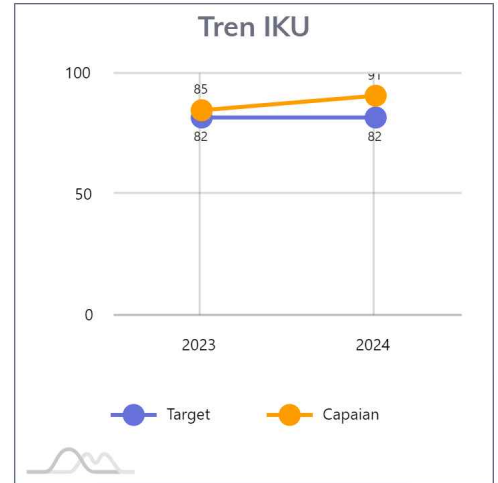

IKU 91.09

SANGAT BAIK

Indeks Respon IKU

Peringkat

Nasional : 184 dari 514 Kabupaten/Kota

Provinsi : 10 dari 17 Kabupaten/Kota

Data Pemantauan			
	Titik Pantau	Data Masuk	Data Terverifikasi
PUSAT	4	4	4
P3E	0	0	0
PROVINSI	4	0	0
KAB/KOTA	0	0	0
TOTAL	8	4	4