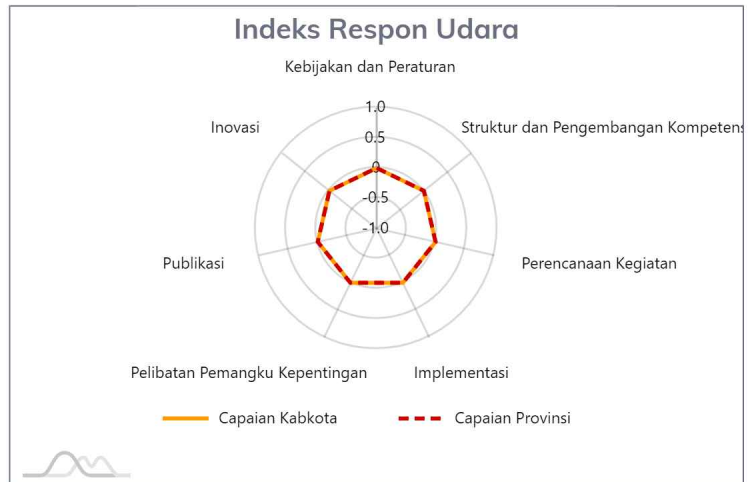

IKU 91.09

SANGAT BAIK

Indeks Respon IKU

Peringkat

Nasional : 184 dari 514 Kabupaten/Kota

Provinsi : 10 dari 17 Kabupaten/Kota

Data Pemantauan			
	Titik Pantau	Data Masuk	Data Terverifikasi
PUSAT	4	4	4
P3E	0	0	0
PROVINSI	4	0	0
KAB/KOTA	0	0	0
TOTAL	8	4	4