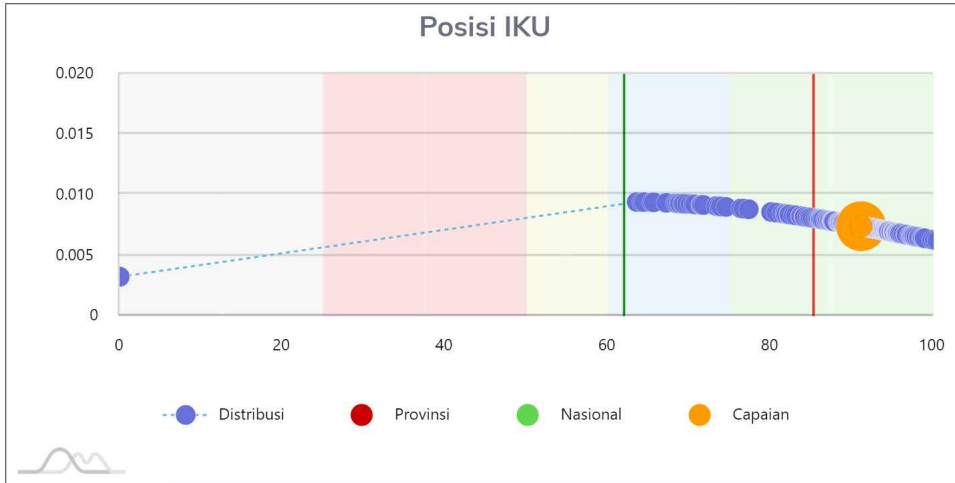

IKU 91.09

SANGAT BAIK

Indeks Respon IKU

Peringkat

Nasional : 184 dari 514 Kabupaten/Kota

Provinsi : 10 dari 17 Kabupaten/Kota

Data Pemantauan			
	Titik Pantau	Data Masuk	Data Terverifikasi
PUSAT	4	4	4
P3E	0	0	0
PROVINSI	4	0	0
KAB/KOTA	0	0	0
TOTAL	8	4	4