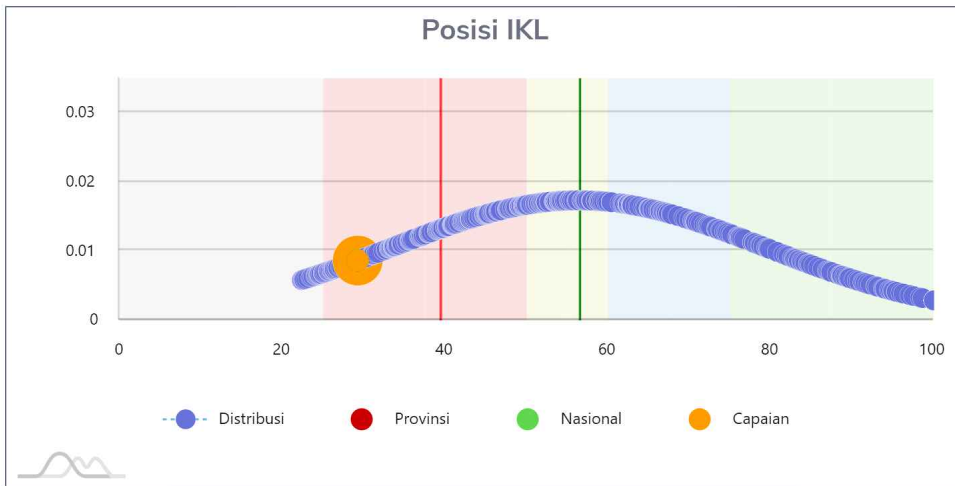

PROFIL INDEKS KUALITAS LINGKUNGAN HIDUP
Kota Lubuklinggau
Provinsi Sumatera Selatan
2024

IKL
29.24
KURANG

Indeks Respon IKL

Peringkat

Nasional : 399 dari 514 Kabupaten/Kota
Provinsi : 13 dari 17 Kabupaten/Kota

Kualitas Tutupan Lahan

Rekomendasi