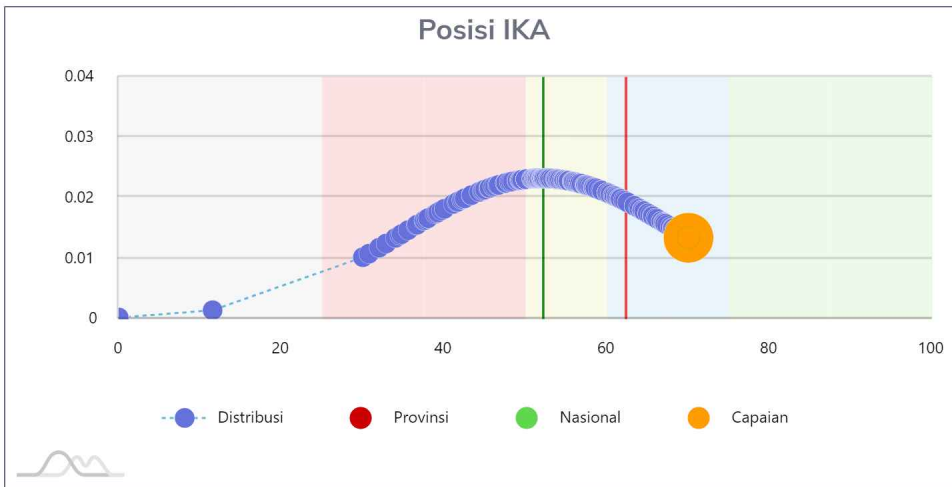

PROFIL INDEKS KUALITAS LINGKUNGAN HIDUP
Kota Lubuklinggau
 Provinsi Sumatera Selatan
 2024

IKA
70.00
 BAIK

Indeks Respon IKA

Peringkat

Nasional : 1 dari 514 Kabupaten/Kota
 Provinsi : 1 dari 17 Kabupaten/Kota

Data Pemantauan			
	Titik Pantau	Data Masuk	Data Terverifikasi
PUSAT	0	0	0
P3E	0	0	0
PROVINSI	2	2	1
KAB/KOTA	8	8	3
TOTAL	10	10	4

Sebaran Titik Pemantauan

Rekomendasi