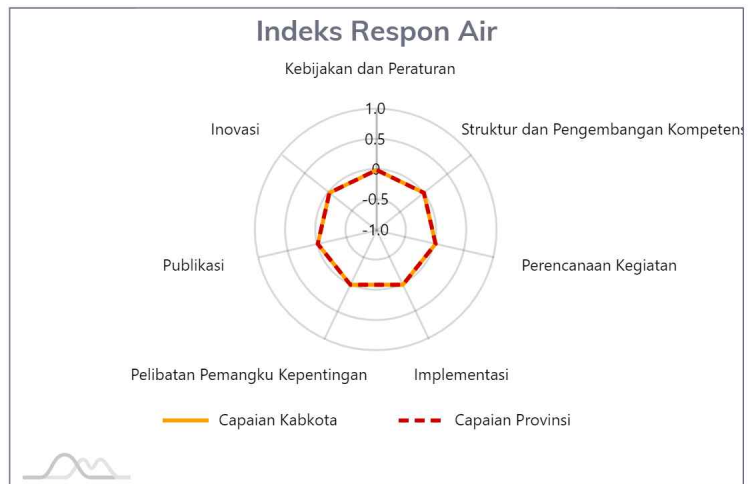

Data Pemantauan			
	Titik Pantau	Data Masuk	Data Terverifikasi
PUSAT	0	0	0
P3E	0	0	0
PROVINSI	2	2	1
KAB/KOTA	8	8	3
TOTAL	10	10	4