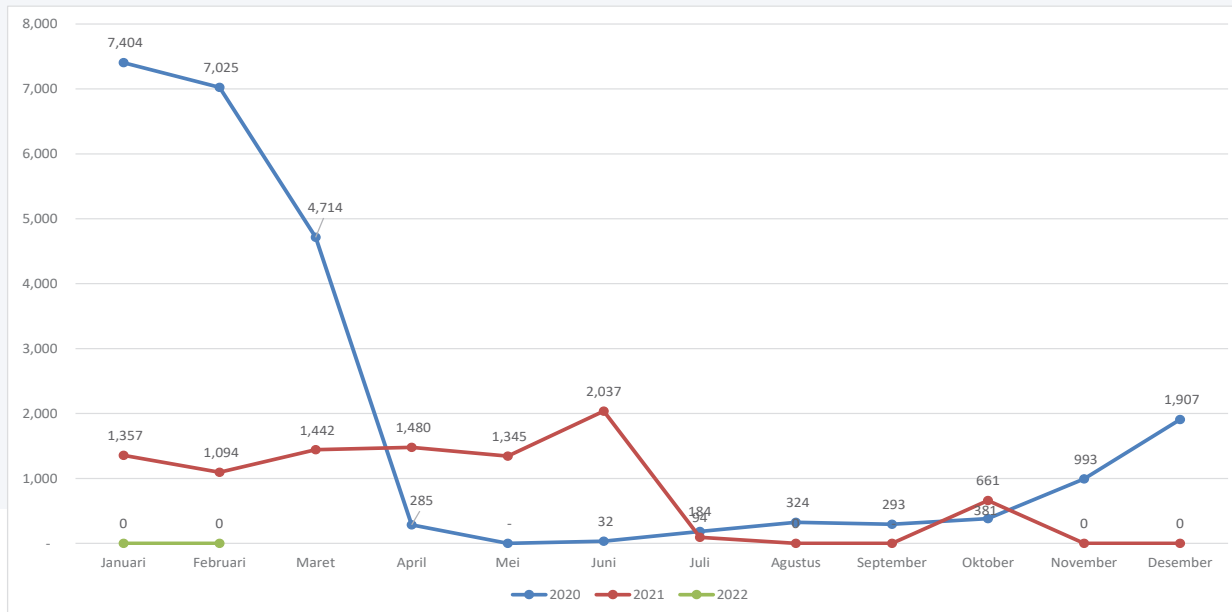

Gambar 1 Perkembangan Keberangkatan Penumpang Bandara Silampari, Tahun 2020-2022 (orang)

2. Kedatangan (Debarkasi)

Pada Februari 2022, tidak ada penumpang angkutan udara yang datang melalui Bandara Silampari. Di bulan sebelumnya (Januari) juga tidak ada penerbangan.

Selama Februari 2022 tidak ada penumpang angkutan udara yang datang melalui Bandara Silampari atau turun 100 persen dibanding periode yang sama tahun 2021 (963 orang).

Apabila dilihat dari masing-masing rute perjalanan, penumpang yang datang dari Jakarta (Soekarno-Hatta) ke Lubuklinggau maupun rute yang datang dari Palembang ke Lubuklinggau pada Februari 2022 tidak ada penerbangan.

Pada Februari 2022 tidak ada barang yang dibongkar di Bandara Silampari. Di bulan sebelumnya (Januari) juga tidak ada barang yang dibongkar.

Sepanjang Februari 2022 jumlah keseluruhan barang yang dibongkar mencapai 0 kilogram atau turun 100 persen dibanding periode yang sama tahun 2021 (8 kilogram).

Apabila dilihat dari masing-masing rute perjalanan, tidak ada barang yang dibongkar dari Jakarta (Soekarno-Hatta) ke Lubuklinggau maupun rute yang datang dari Palembang ke Lubuklinggau pada Februari 2022.