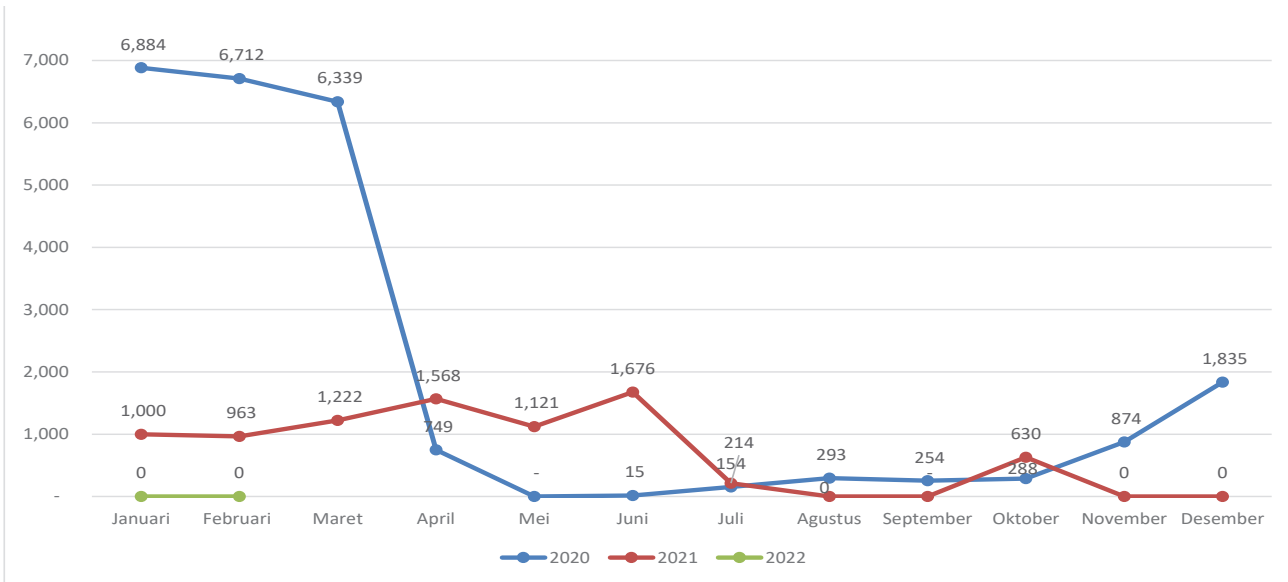

Tabel 3 Jumlah Kedatangan Penerbangan, Kedatangan Penumpang dan Barang yang Dibongkar di Bandara Silampari Kota Lubuklinggau, Periode Januari 2021 - Februari 2022

Bulan	Jumlah Penerbangan (Unit)	Jumlah Penumpang (Orang)	Jumlah Barang Dibongkar (Kg)
(1)	(2)	(3)	(4)
Februari 2021	16	1.000	2.840
Februari 2021	12	963	8
Maret 2021	13	1.222	68
April 2021	17	1.568	53
Mei 2021	14	1.121	24
Juni 2021	22	1.676	39
Juli 2021	2	214	0
Agustus 2021	0	0	0
September 2021	0	0	0
Oktober 2021	7	630	18
November 2021	0	0	0
Desember 2021	0	0	0
Jumlah 2021	103	8.394	3.050
Januari 2022	0	0	0
Februari 2022	0	0	0
Jumlah 2022	0	0	0

Tabel 4 Jumlah Kedatangan Penerbangan, Kedatangan Penumpang dan Barang yang Dibongkar di Bandara Silampari Kota Lubuklinggau Menurut Bandara Tujuan, Februari 2022

Bandara Asal dan Tujuan	Jumlah Penerbangan (Unit)		Jumlah Penumpang (Orang)		Jumlah Barang Dibongkar (Kg)	
	Januari 2022	Februari 2022	Januari 2022	Januari 2022	Januari 2022	Februari 2022
(1)	(2)	(3)	(4)	(5)	(6)	(7)
Jakarta (CGK)--Silampari (LLJ)	0	0	0	0	0	0
Palembang (PLM)--Silampari (LLJ)	0	0	0	0	0	0
Jumlah	0	0	0	0	0	0

Tabel 5 Jumlah Kunjungan Pesawat Udara, Penumpang, dan Barang Angkutan Udara di Bandara Silampari, Periode 2021 dan 2022

Gambar 2 Perkembangan Kedatangan Penumpang Bandara Silampari, Tahun 2020-2022 (orang)